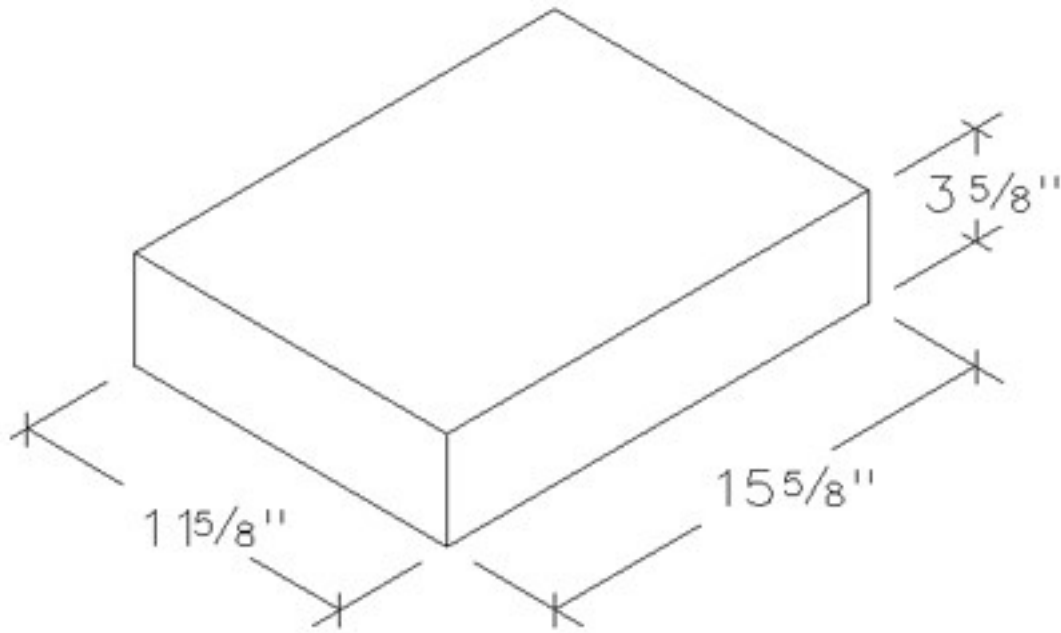

**12" Solid  
12 x 4 x 16**

<p><b>ACME LIGHT:</b> <b>LIGHT WEIGHT:</b> <b>NORMAL WEIGHT:</b></p>	<p><b>Dimensions:</b> 11 5/8" x 3 5/8" x 15 5/8" W x H x L</p>
<p><b>CUBE QUANTITY:</b> <b>PALLET:</b> Yes</p>	<p><b>PRODUCT #</b> <b>120416</b></p>
<p> <b>ACME</b> BLOCK &amp; BRICK INC.</p>	<p>248 Dayton Spur Road Crossville, TN 38555 Phone: 931-484-8435 <a href="http://www.AcmeBlockandBrick.com">www.AcmeBlockandBrick.com</a></p>